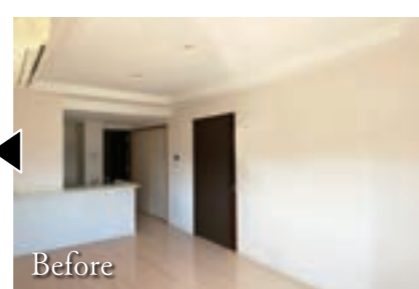

お気軽にご相談ください!

暮らしやすさとお洒落を叶えたマンションリフォーム おしゃれなR壁&大容量の収納が可能なファミリークローゼット

高松市内のマンションで内装リフォーム工事をさせていただきました。
リビングと洋室を仕切っていた間仕切り壁を解体して広々としたLDKになり、グレーを基調とした優しい色合いの壁紙を貼ったりスポットライト照明を取り付けてスタイリッシュな内装に。
また、リビングと寝室を仕切る建具にガラス製の上吊建具を採用したり、R壁で仕切られた大容量のファミリークローゼットを新たに造作するなど、暮らしやすさとお洒落の両方を叶えることができたリフォームとなりました。