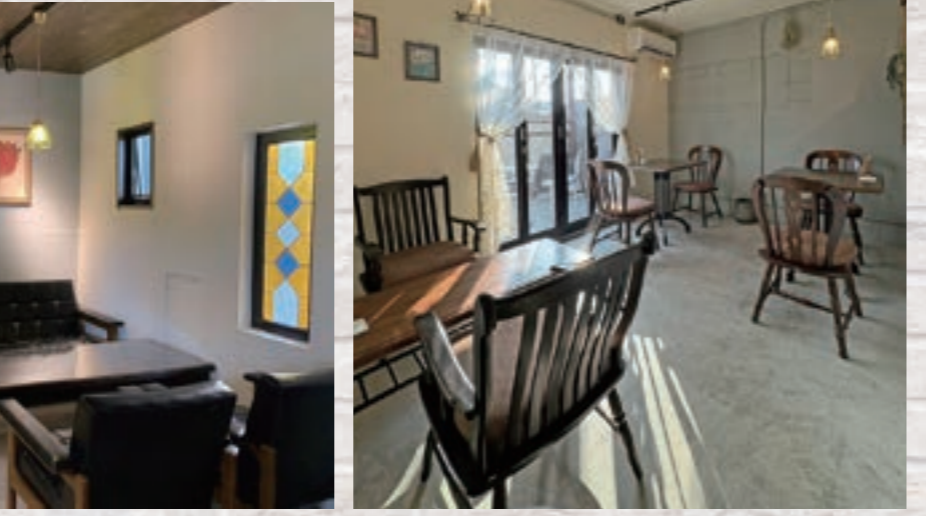

スイーツやドリンクも各種あります!
ランチがボリューム満点で絶品です!
スイーツやコーヒーも美味しいのでぜひお友達やご家族と一緒に♪

エグゼストがデザイン&施工した店舗で新たに『ミタニコーヒーリトルノ』さんがOPEN!

2025年1月よりエグゼスト隣の店舗で新たな喫茶店がオープン!すでに連日沢山のお客様で賑わっています♪今回は店舗をリノベーションした時のビフォーアフターをご紹介します。

洗濯物が干せるだけじゃない! テラス

お気軽にご相談ください!

暮らしやすさとお洒落を叶えたマンションリフォーム おしゃれなR壁&大容量の収納が可能なファミリークローゼット

高松市内のマンションで内装リフォーム工事をさせていただきました。
リビングと洋室を仕切っていた間仕切り壁を解体して広々としたLDKになり、グレーを基調とした優しい色合いの壁紙を貼ったりスポットライト照明を取り付けてスタイリッシュな内装に。
また、リビングと寝室を仕切る建具にガラス製の上吊建具を採用したり、R壁で仕切られた大容量のファミリークローゼットを新たに造作するなど、暮らしやすさとお洒落の両方を叶えることができたリフォームとなりました。